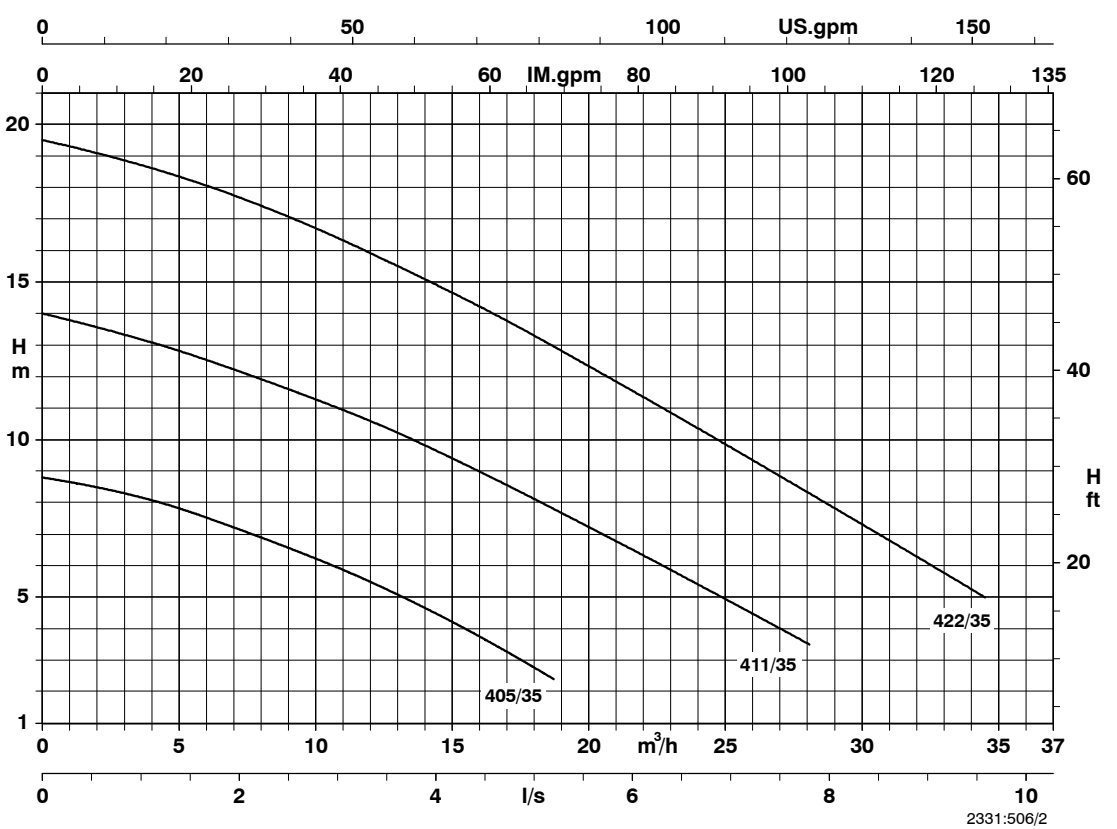

Poste pour installation sur sol 021 (1 pompe)

Poste pour installation sur sol ou enterrée 32 (1 pompe)  
 Poste pour installation enterrée Z 32 (2 pompes)

Poste pour installation sur sol ou enterrée 40 / 10 (1 pompe)

Poste pour installation sur sol ou enterrée 40 / 35 (1 pompe)

Poste pour installation sur sol R 03.1 / R 04.1 (1 pompe)