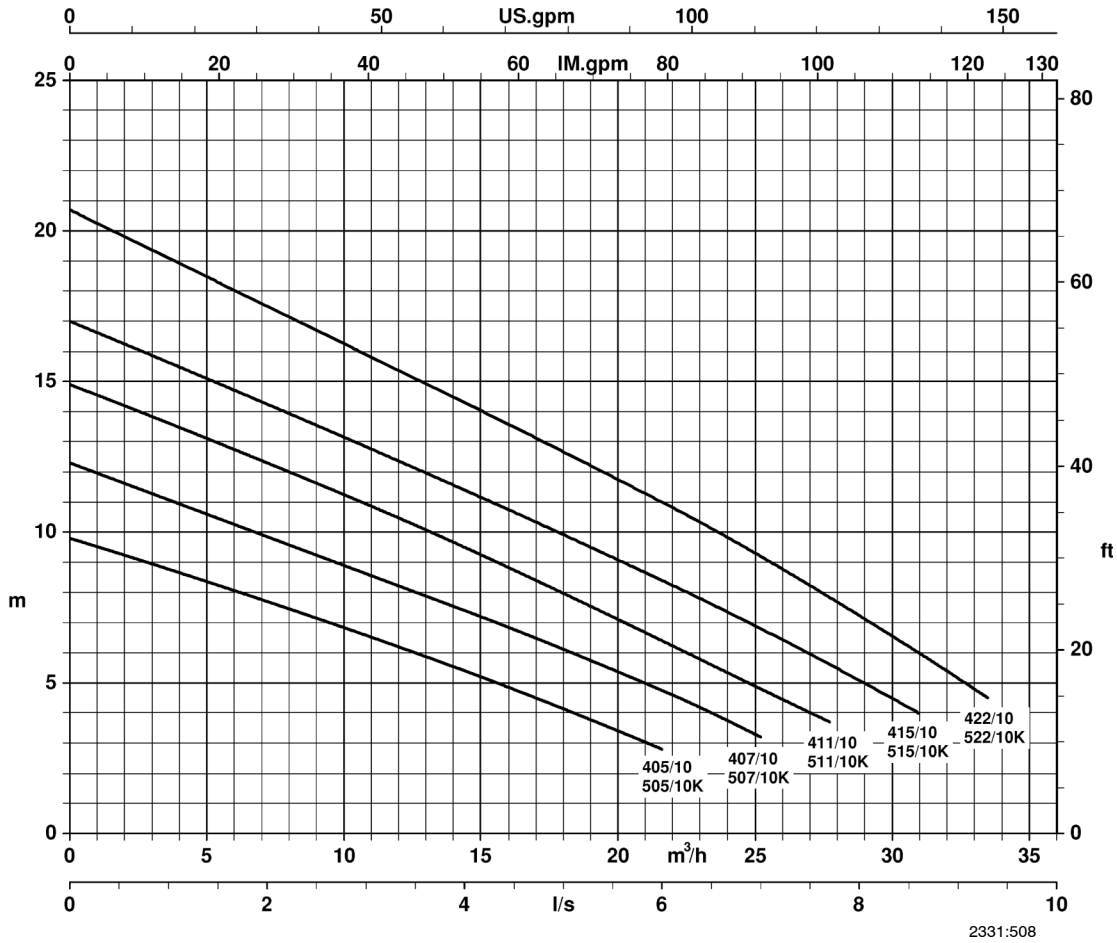

Poste pour installation sur sol 021 (1 pompe)

Poste pour installation sur sol ou enterrée 32 (1 pompe)  
 Poste pour installation enterrée Z 32 (2 pompes)

Poste pour installation sur sol ou enterrée 40 / 10 (1 pompe)

Poste pour installation sur sol ou enterrée 40 / 35 (1 pompe)

Poste pour installation sur sol R 03.1 / R 04.1 (1 pompe)